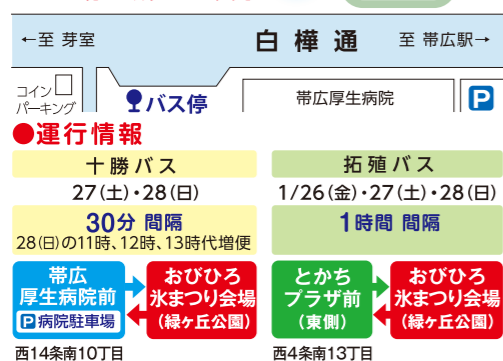

第61回 61st Obihiro Ice Festival

おびひろ氷まつり

北国の冬に
めくもりと
よろこびを

おびひろ氷まつりキャラクター
アイラちゃん
©ODA

2024年 とき **1/26 FRI**・**27 SAT**・**28 SUN** ところ 北海道 帯広市 緑ヶ丘公園一帯
10:00~20:00 10:00~20:00 10:00~17:00

氷まつり公式ホームページ obihiro-icefes.com
アイラちゃん Facebookページ <https://www.facebook.com/obihiroicefes>
アイラちゃん Xページ <https://twitter.com/icefesaira>

無料シャトルバス

混みあいますので、時間に余裕をもって
お越しください。
※公式HPにて予め、時刻表をご確認ください。

自動運転バス乗車体験

26 FRI・**27 SAT**・**28 SUN**
各日 10:00~15:00 12時~13時運休
【主催/帯広市・株式会社ミライズグループ・株式会社セック コンソーシアム】

帯広厚生病院前 バス停留所のご案内

日	帯広厚生病院前	氷まつり会場	とちかプラザ前	氷まつり会場
1/26(金)			17:30~19:30	18:00~20:00
1/27(土)	10:00~18:30	12:00~19:30	10:30~19:30	11:00~20:00
1/28(日)	10:00~15:30	12:00~16:30	10:30~16:30	11:00~17:00

○会場周辺の駐車場は大変混雑しますので、お車で越しの際は帯広厚生病院駐車場をご利用ください。公共交通機関をご利用の方はとちかプラザ東側からのシャトルバスをご利用ください。
※周辺駐車による事故・トラブルが起きた場合の責任は一切負いかねますので、予めご了承ください。
P 帯広厚生病院駐車場を利用される方
入場時に自動発券機から駐車券が発行されます。まつり本部構内子センターで認証手続きをすすと無料となりますので、必ずご持参ください。病院内では認証手続きは行いません。認証手続きのない駐車券では出場の際に有料となります。

周辺施設のご案内

- 開催中の展覧会 特別展 深堀隆介展 水面のゆらぎの中へ
一般 ¥1,300・高大生 ¥800
中学生 ¥500・小学生以下 無料
- 1/26(金)~28(日) 9:30~16:30 緑ヶ丘公園スタンプラリー
参加無料 ※事前申込不要
- 1/27(土) 11:00~(50分程度) ミュージアム・ツアー
一般 ¥260・大学生 ¥150
高校生以下、65歳以上、障害者手帳をお持ちの方は無料
- 1/27(土)・28(日) ①12:30~②13:00~③13:30~④14:00~⑤14:30~(各30分程度) ワークショップ プレイバック「鉄たけなす」
※鉄は熱いうちにたたくのだ!
参加無料、各回定員5名・4歳以上・小学校3年生以下は保護者同伴
電話(22-6963)による事前申込可
- 1/26(金)~28(日) 9:00~17:00 みどりと花のセンター
みどりの休憩スペース
☆キッズコーナー ☆観葉植物園 入場無料